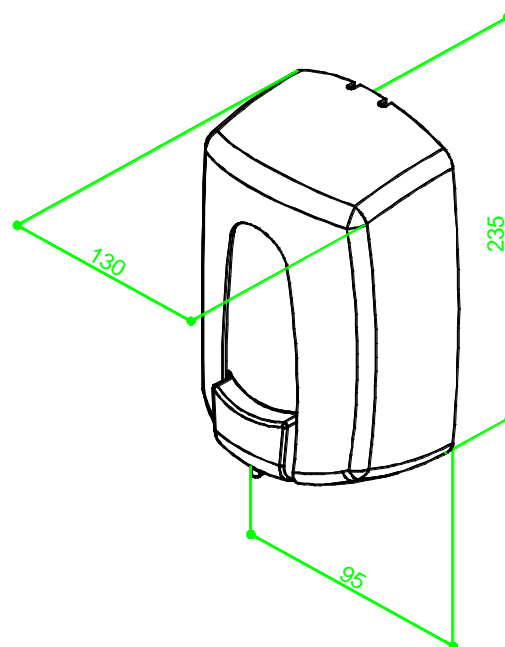

Componentes y Materiales:

- Fabricado en ABS la base y tapa
- Fabricado en SAN el deposito
- Incluye Kit de instalación
-
-

Características Técnicas:

Dimensiones en Milímetros :	Alto: 235	Ancho: 130	Fondo: 95
Dimensiones en Pulgadas :	Alto: 10.94"	Ancho: 10.94"	Fondo: 4.92"
Dimensiones en Pulgadas :	Alto: 10 15/16"	Ancho: 10 15/16"	Fondo: 4 29/32"
Capacidad :	1000 ml.	33.81 oz	
Cantidad expedida :	1cc ó 1 ml aproximadamente		
Peso :	414 grs.	0.91 lb	
Contenido por caja :	2 pieza por caja		
Acabado:	Liso		

Instalacion:

Sugerido de 15 a 20 cm. arriba del lavabo

Esquema del Producto:

VALIDADO

DEPARTAMENTO DE INGENIERIA
LLGP110117
REV. 01

JOFEL se reserva el derecho a realizar modificaciones y/o cambios en los productos y componentes así como en sus especificaciones sin previo aviso