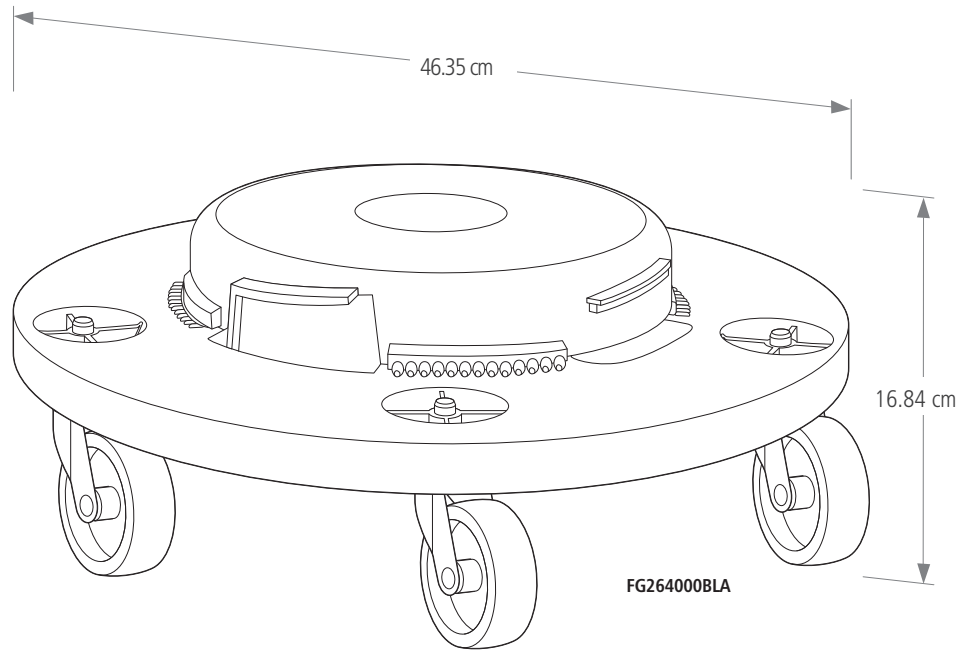

Las plataformas con ruedas BRUTE® de Rubbermaid Commercial Products están diseñadas para una larga duración y son capaces de soportar ambientes comerciales difíciles, simplificando las tareas cotidianas.

Características y Beneficios:

- Las ruedas giratorias ayudan a estabilizar los contenedores BRUTE® ya que son fáciles de maniobrar en pisos desiguales.
- El mecanismo de bloqueo mantiene los contenedores BRUTE® en su lugar y al momento de desbloquearlo, facilita la descarga permitiendo un fácil transporte.
- La construcción de la base de espuma estructural proporciona una mayor durabilidad y fuerza.

Composición de materiales:

Resina

PLATAFORMAS CON RUEDAS BRUTE®

PLATAFORMAS CON RUEDAS BRUTE®

SKU #	DESCRIPCIÓN	DIMENSIONES	COLOR	CAPACIDAD	PESO POR CAJA	EMPAQUE
FG264000BLA	PLATAFORMA CON RUEDAS BRUTE®	46.4 cm (día) x 16.8 cm	NEGRO	113.3 kg	5.9 kg	2