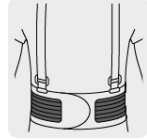

## Fajas lumbares

- Fabricadas de poliéster y elastano
- Faja de fijación hook and loop con cinturón de refuerzo central ajustable para mayor soporte
- Flexibles para mayor comodidad
- 4 Varillas para soporte lumbar y tirantes ajustables
- Ideales para mover a cargar objetos pesados

Bandas elásticas para mayor ajuste