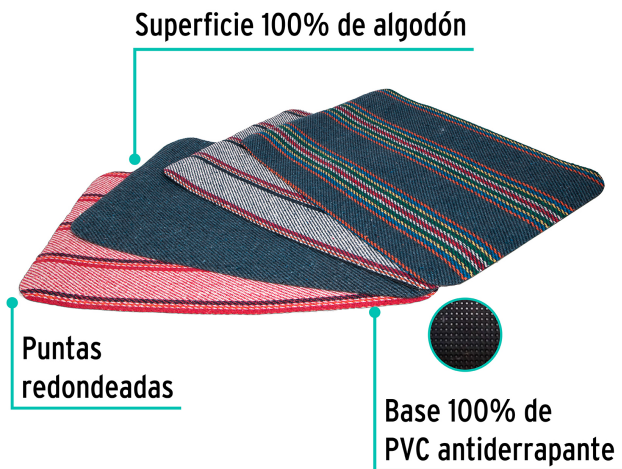

CÓDIGO: 53040 CLAVE: TAJE-60

Tapete de jerga de 60 cm, Klintek

- Superficie 100% algodón
- Base 100% PVC antiderrapante
- Diseño con puntas redondeadas

**Especificaciones**

Largo	60 cm
Ancho	37 cm
Empaque individual	Display box
Inner	8
Master	32
Pallet	768

País de origen**Fabricado en México bajo las estrictas especificaciones de Truper**

Imágenes complementarias

Caja con 8 pzas.
en 4 colores