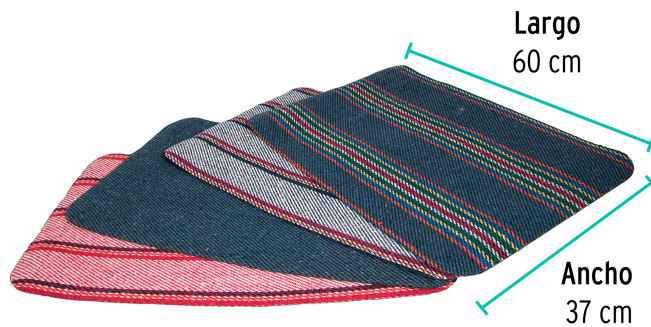

CÓDIGO: 53040 CLAVE: TAJE-60

Tapete de jerga de 60 cm, Klintek

- Superficie 100% algodón
- Base 100% PVC antiderrapante
- Diseño con puntas redondeadas

**Especificaciones**

Largo	60 cm
Ancho	37 cm
Empaque individual	Display box
Inner	8
Master	32
Pallet	768

País de origen**Fabricado en México bajo las estrictas especificaciones de Truper**

Imágenes complementarias

Caja con 8 pzas.
en 4 colores